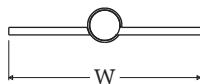

LUXE ATELIER

MILANO

Cerniera a Libro Serie Plain 02 (RH/LH)  
*Plain Series 02 Paumelle Hinge (RH/LH)*

Dimensioni  
*Dimensions*

	H	W	D
XS	3.0	3.0	0.625
S	3.5	3.5	0.625
M	4.0	4.0	0.625
L	4.5	4.5	0.625
XL	5.0	5.0	0.625

Dimensioni in pollici  
*Dimensions given in inches*

Perno in acciaio e viti legno in finitura coordinata.  
Disponibile in tutte le finiture standard.  
Dimensioni e finiture su misura disponibili su richiesta.