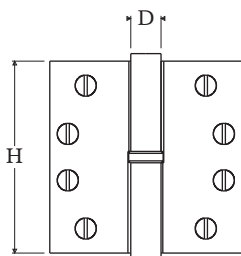

LUXE ATELIER

MILANO

Cerniera a Libro Serie Plain 02 (RH/LH)  
*Plain Series 02 Paumelle Hinge (RH/LH)*

Dimensioni  
*Dimensions*

	H	W	D
XS	3.0	3.0	0.625
S	3.5	3.5	0.625
M	4.0	4.0	0.625
L	4.5	4.5	0.625
XL	5.0	5.0	0.625

Dimensioni in pollici  
*Dimensions given in inches*

Perno in acciaio e viti legno in finitura coordinata.  
Disponibile in tutte le finiture standard.  
Dimensioni e finiture su misura disponibili su richiesta.